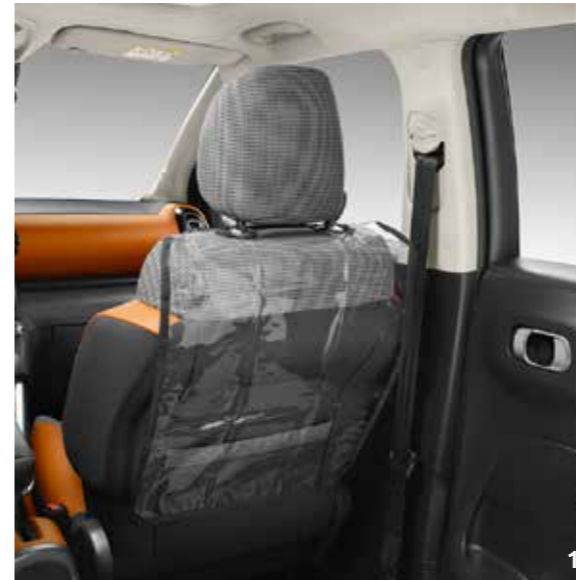

4 - Alufelgen «Matrix»*
16'' Kit 4 Stück. 1622965980

WOHLFÜHLFAKTOR

Ihr Citroën C3 AIRCROSS ist nicht nur ein reines Fortbewegungsmittel, sondern auch ein Ort des Wohlbefindens. Die ergonomische Ausstattung sorgt für entspanntes und ruhiges Fahren. Inspirationsquelle für das Design von CITROËN ist immer auch Ihr Komfort.

SONNENSCHUTZ

Denken Sie auch an den Komfort Ihrer Passagiere – wie wäre es zum Beispiel mit einem effizienten Sonnenschutz? Dieses Zubehör nach Maß passt perfekt in Ihren Citroën C3 AIRCROSS und bietet Ihnen viele Vorteile: weniger Blendung, niedrigere Innenraumtemperaturen und Schutz vor unerwünschten Blicken.